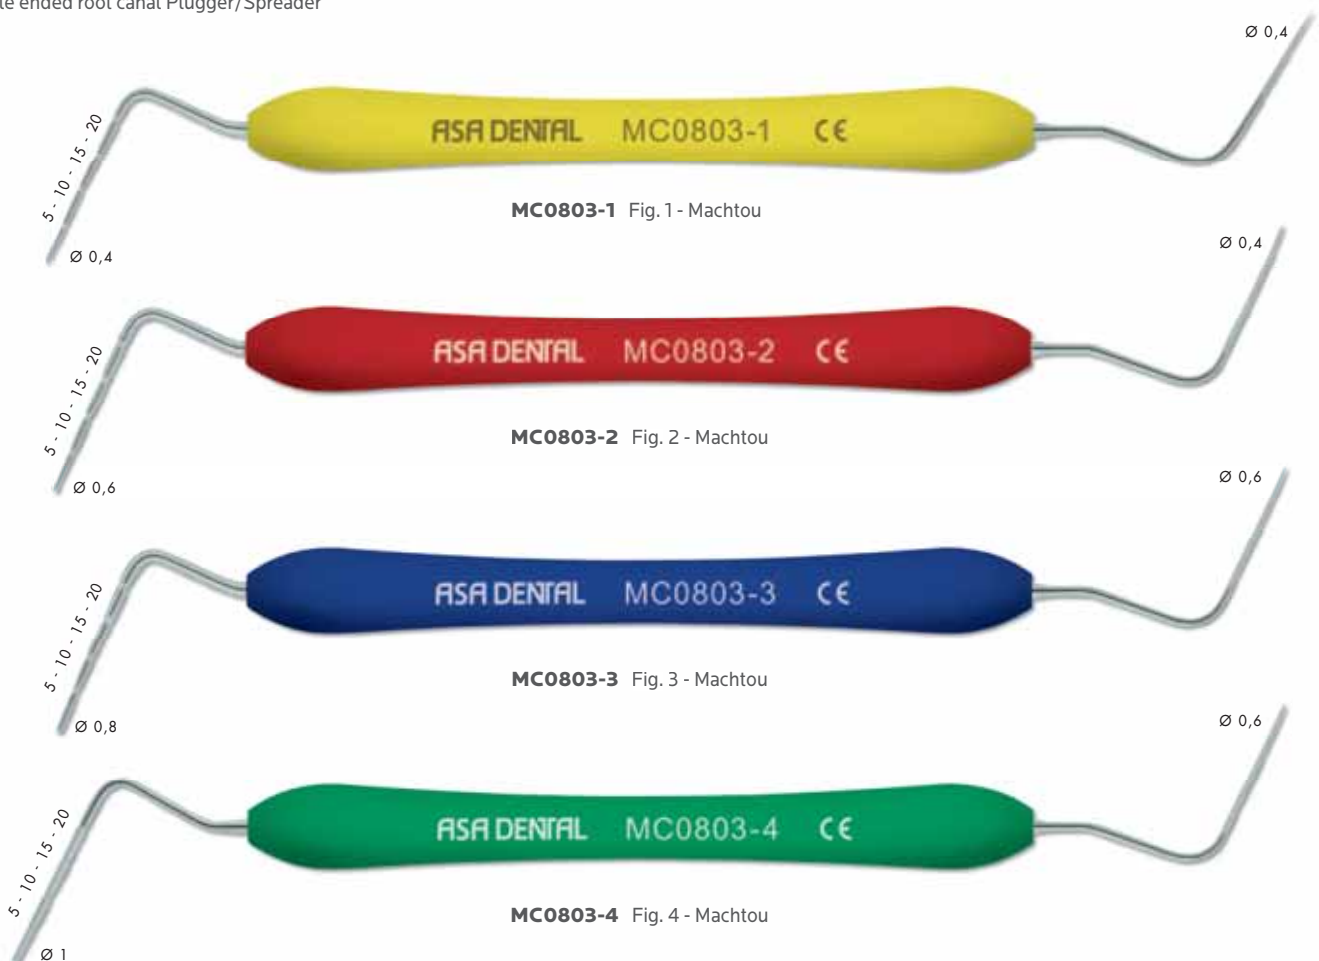

Punte molto sottili
Very fine tips

MC0802-2 Fig. 8 - Schilder

MC0802-4 Fig. 9 - Schilder

MC0802-6 Fig. 10 - Schilder

Двусторонний штопфер для корневых каналов/Спредер

Double ended root canal Plugger/Spreader